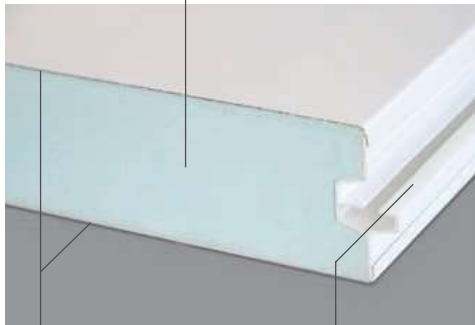

Alluminio
Aluminium

Giunzione a incastro tra pannelli
Panels interlocking junction

PANNELLO SANDWICH AUTOPORTANTE BIANCO OPAKO 55 E 82 MM SELF-SUPPORTING SANDWICH PANEL PURE WHITE 55 AND 82 MM

SCHERMANTE Elevata schermatura dalla luce

Struttura interna in polistirene ad alta densità. Pannello sandwich rivestito su entrambi i lati con fogli di alluminio verniciato bianco opaco (RAL 9010) a base poliestere. Essenziale, leggero e resistente, il pannello sandwich garantisce ottima coibentazione termica, elevata schermatura dalla luce e un'eccezionale durata nel tempo.

SHIELDING High light shielding

Internal structure in high density polystyrene. Sandwich panel covered on both sides with aluminum sheets painted matt white (RAL 9010) based on polyester. Essential, light and resistant, the sandwich panel guarantees excellent thermal insulation, high shielding from light and exceptional durability.