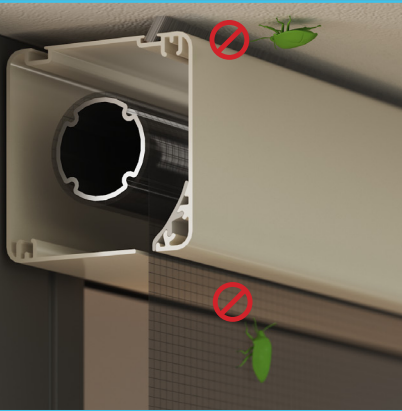

## ADDIO ALLE CIMICI!!

Le cimici invadono la vostra casa? Bettio ha finalmente la risposta per voi! Nuovissimi accorgimenti tecnologici frutto di una lunga ricerca e innumerevoli test di collaudo rendono Estetika un'autentica barriera contro questi fastidiosissimi insetti. Ma non solo. L'installazione è semplice e veloce e può essere eseguita anche senza ausilio di viti. Inoltre, profili di nuova concezione garantiscono una finitura "a cornice piena" di alto valore estetico, ulteriormente accentuata da spazzolini e nappino che "spariscono" all'interno dei profili in alluminio. Guide telescopiche autoregistrabili e il famoso clic-clak® Bettio in una nuova e aggiornata versione completano l'offerta tecnica di Estetika e ne fanno una zanzariera di massima avanguardia.

### Tecnologia anticimice

Profili e plastiche sono stati studiati per offrire una efficace barriera contro le fastidiose cimici, insetti che si introducono agevolmente all'interno delle abitazioni. Estetika è stata progettata in modo da eliminare tutte le possibili vie di introduzione, lasciando gli intrusori all'esterno.