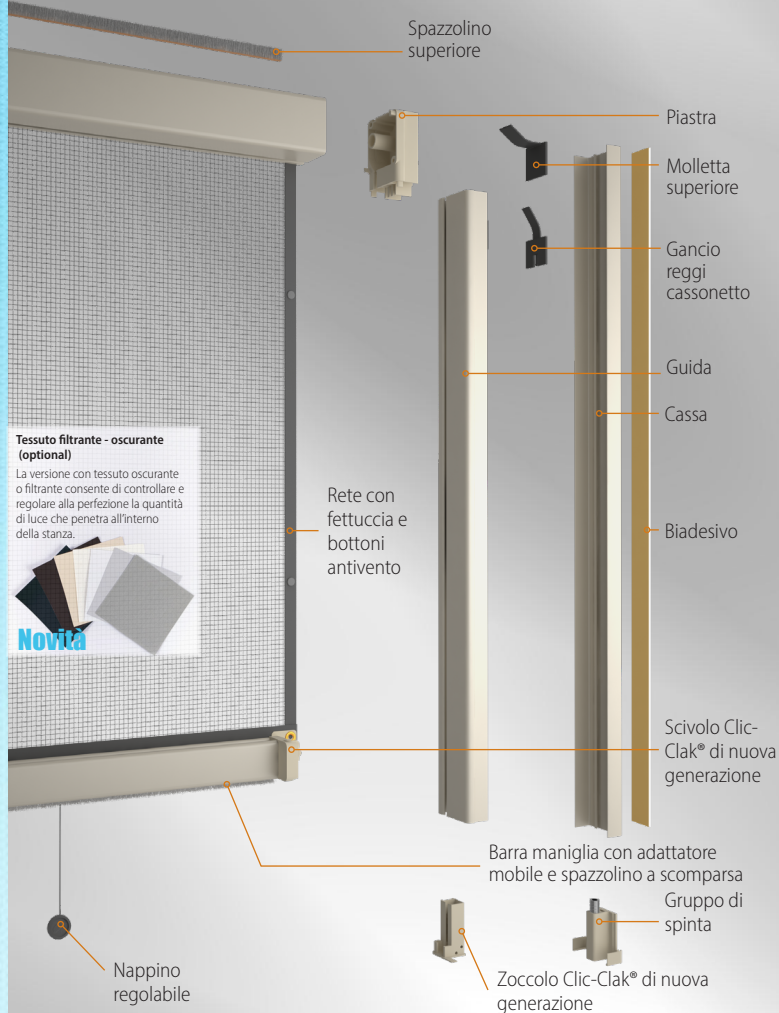

ESTETIKA

Addio alle cimici per sempre!

ANTICIMICE

misure di realizzazione

Cassettono	Misure minime	Misure massime
50	274 x 400 mm	2000 x 2700 mm / 2500 x 1800 mm