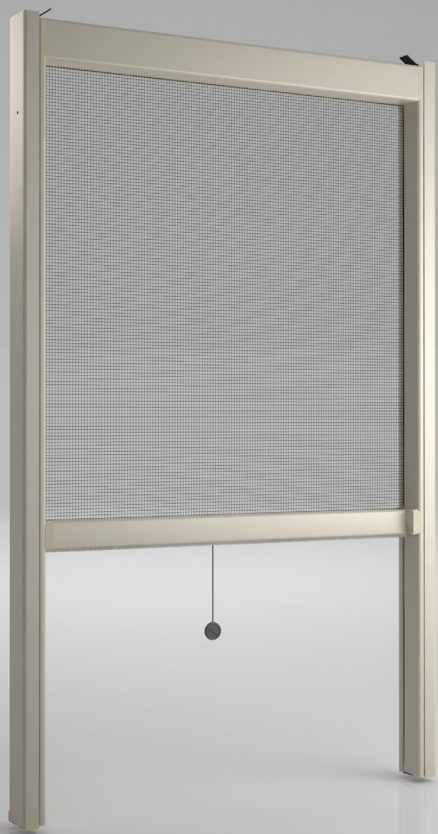

con frizione di sicurezza

Meccanismo frenante che accompagna dolcemente la risalita della barra maniglia e, in caso di perdita accidentale dell'impugnatura, impedisce di provocare danni anche gravi alle persone.