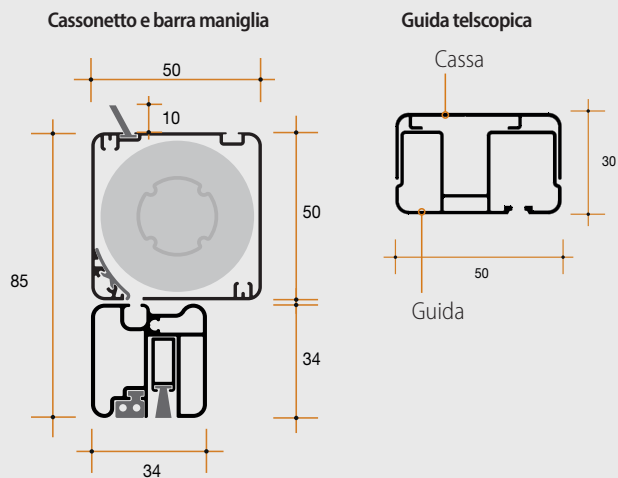

caratteristiche tecniche

Per ulteriori informazioni consultare il catalogo Bettio

Bettio zanzariere
flyscreens

Via dell' Artigianato, 9 - 30020 Marcon Venezia Italia
Tel +390415950633 Fax+390415950635
info@bettio.it
www.bettio.it