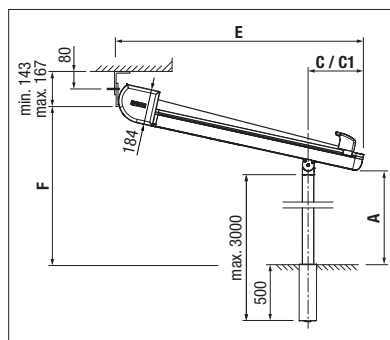

- Struttura particolarmente snella
- Grande flessibilità di montaggio grazie a piastre scorrevoli e guide laterali
- Gronda integrata per il deflusso laterale dell'acqua piovana
- Telo sempre ben teso grazie all'arresto automatico (Stoblock)
- Possibilità di utilizzo con pioggia, con adeguata inclinazione e telo idrorepellente teso
- Diversi tipi di fissaggio a pavimento per i piantoni (fioriera, tubolare da interrare, piastra di appoggio)
- Grande superficie di ombreggiamento, fino a 6 m di sporgenza

Optional:

- Canalina dell'acqua integrata per il deflusso laterale dell'acqua piovana
- Illuminazione a LED regolabile (bianco regolabile) integrata nelle guide o nel profilo intermedio.

min. 100 cm
max. 700 cm*

min. 140 cm
max. 600 cm

Altezza piantoni
max. 250 cm

*da 601 cm, con 3 guide laterali

Misure tecniche in millimetri

Montaggio a parete con piastra di appoggio

Montaggio a soffitto con tubolari da interrare