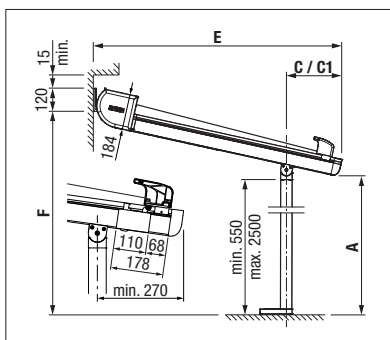

- Struttura particolarmente snella
- Grande flessibilità di montaggio grazie a piastre scorrevoli e guide laterali
- Gronda integrata per il deflusso laterale dell'acqua piovana
- Telo sempre ben teso grazie all'arresto automatico (Stoblock)
- Possibilità di utilizzo con pioggia, con adeguata inclinazione e telo idrorepellente teso
- Diversi tipi di fissaggio a pavimento per i piantoni (fioriera, tubolare da interrare, piastra di appoggio)
- Grande superficie di ombreggiamento, fino a 6 m di sporgenza

Optional:

- Canalina dell'acqua integrata per il deflusso laterale dell'acqua piovana
- Illuminazione a LED regolabile (bianco regolabile) integrata nelle guide o nel profilo intermedio.

min. 100 cm
max. 700 cm*

min. 140 cm
max. 600 cm

Altezza piantoni
max. 250 cm

*da 601 cm, con 3 guide laterali

Misure tecniche in millimetri

Montaggio a parete con piastra di appoggio

Montaggio a soffitto con tubolari da interrare