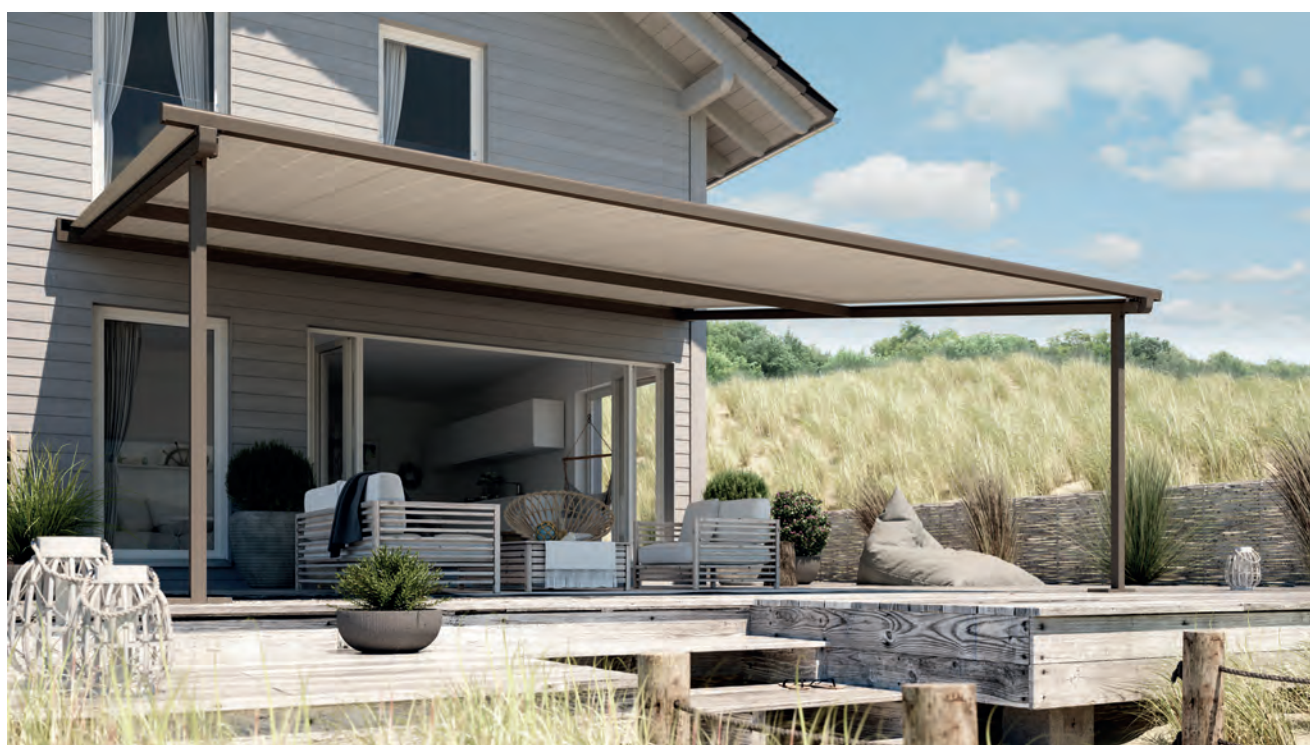

COLORS

Scoprite le molteplici possibilità offerte dalla gamma di colori della struttura.

FABRICS

Scegliete il tipo di tessuto ed il colore desiderato, dal nostro ampio campionario.

ELECTRICS

Più comfort grazie ai meccanismi automatizzati, ai sistemi di comando e di illuminazione.