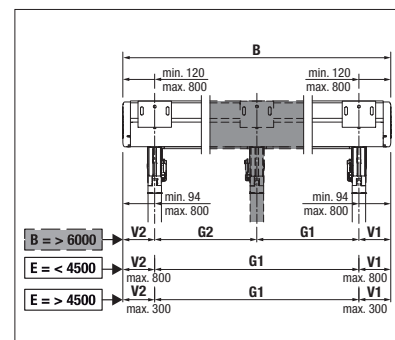

Optional:

- Canalina dell'acqua integrata per il deflusso laterale dell'acqua piovana
- Illuminazione a LED regolabile (bianco regolabile) integrata nelle guide o nel profilo intermedio.

min. 100 cm
max. 700 cm*

min. 140 cm
max. 600 cm

Altezza piantoni
max. 250 cm

*da 601 cm, con 3 guide laterali

Misure tecniche in millimetri

Montaggio a parete con piastra di appoggio

Montaggio a soffitto con tubolari da interrare